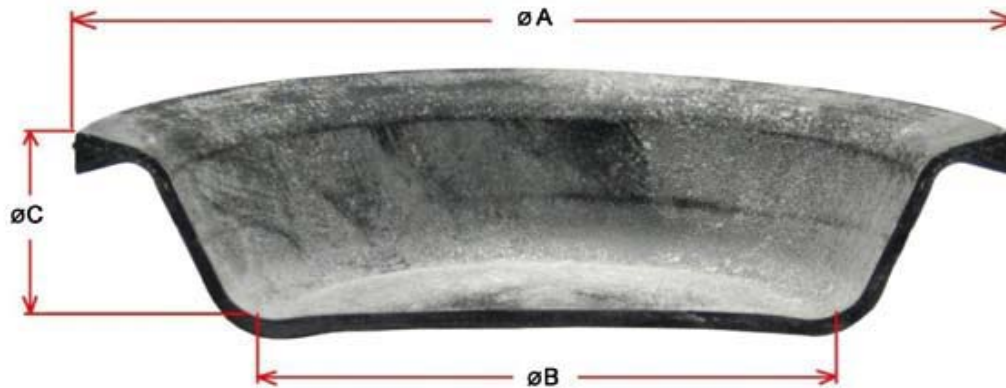

EBS Accessories

Coiled Tubing

1	452.711.001	M22X1.5	RED
1	452.711.011	M16X1.5	RED
2	452.711.002	M22X1.5	YELLOW
2	452.711.012	M16X1.5	YELLOW
3	452.711.003	M22X1.5	BLACK
3	452.711.013	M22X1.5	BLACK
4	452.711.010	M22X1.5	BLUE
4	452.711.000	M16X1.5	BLUE

Palm couplings

1	452.200.011	M22X1.5	RED
2	452.200.012	M22X1.5	YELLOW
3	452.200.211	M22X1.5	RED
4	452.200.212	M22X1.5	YELLOW
5	952.200.021	M16X1.5	RED
6	952.200.022	M16X1.5	YELLOW
7	952.200.221	M16X1.5	RED
8	952.200.222	M16X1.5	YELLOW
9	952.200.210	M16X1.5	RED
10	952.201.002	M16X1.5	RED
11	952.201.001	M16x1.5/M24x1.5	YELLOW
12	952.201.007	M16x1.5/M24x1.5	YELLOW
13	952.201.004	M16X1.5	RED
14	952.201.003	M16X1.5	YELLOW
15	952.201.002	M16X1.5	YELLOW

BRAKE DIAPHRAGMS

part nr.	type in inches	stroke	A	B	C
EKPP.3.9B.50	9	50	128	71	30
EKPP.3.12B.45	12	45	139	79	28
EKPP.3.12B.50	12	50	139	79	30
EKPP.3.14B.57	14	57	147	79	32
EKPP.3.14B.64	14	64	147	79	41
EKPP.3.16B.57	16	57	158	100	32
EKPP.3.16B.64	16	64	158	100	38
EKPP.3.16B.76	16	76	158	100	47
EKPP.3.20B.57	20	57	168	106	32
EKPP.3.20B.64	20	64	168	106	38
EKPP.3.20B.76	20	76	168	106	47
EKPP.3.24B.64	24	64	179	115	39
EKPP.3.24B.76	24	76	179	115	47
EKPP.3.27B.64	27	64	200	120	34
EKPP.3.30B.64	30	64	200	139	33
EKPP.3.30B.76	30	76	200	139	48
EKPP.3.36B.76	36	76	224	150	46
EKPP.3.36B.80	36	80	224	150	55