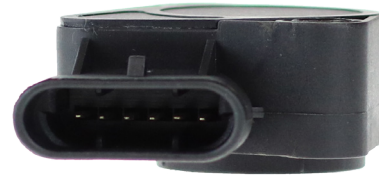

# VOLVO SENSORS

**PART No:**  
**30.30.2062**

<i>Description</i>	
VOLVO BRAKE LIGHT SWITCH	
<i>Cross Ref.</i>	
<b>DAF</b> 533633 <b>KNORR</b> 0986345408 <b>VOLVO</b> 1571540 3092454	<b>MAN</b> 81255200010 81255200021 81255206006 <b>MERCEDES</b> 0007631410 <b>SCANIA</b> 158717

**PART No:**  
**30.30.2069**

<i>Description</i>
VOLVO ACCELERATOR PEDAL SENSOR
<i>Cross Ref.</i>
<b>VOLVO</b> 3092815

00.30.0033.EN

To find out more about our products please visit our website or contact our sales team: