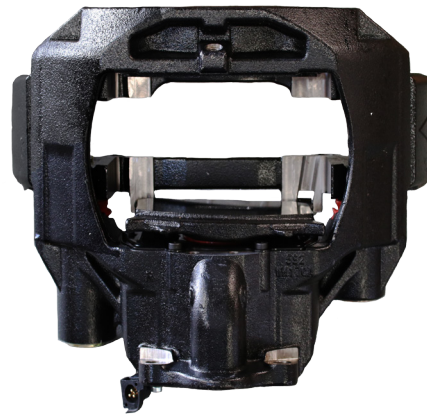

## Calipers (Maxx 22)

**PART No:**  
**03.22.031**

<b>Description</b>
FRONT AXLE LEFT MAXX22
<b>Alternatives</b>
WABCO 6403220310
<b>Cross Ref.</b>
MAN 81.50804-6579

**PART No:**  
**03.22.032**

<b>Description</b>
FRONT AXLE RIGHT MAXX22
<b>Alternatives</b>
WABCO 6403220320
<b>Cross Ref.</b>
MAN 81.50804-6578