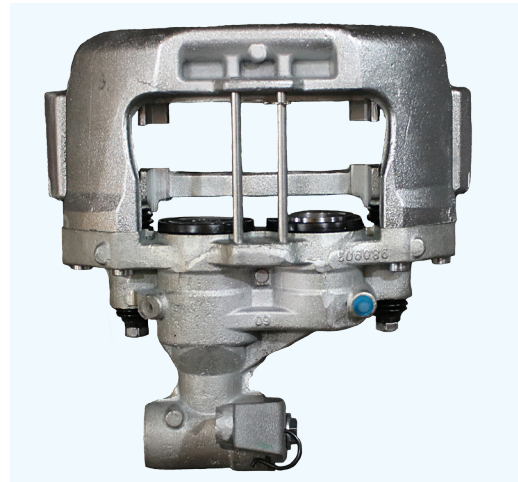

# New Calipers

Brake Evolution

**03.25.201**

**Cross Ref.**

IVECO  
42559201  
504234189

**03.25.202**

**Cross Ref.**

IVECO  
42559202  
504234190