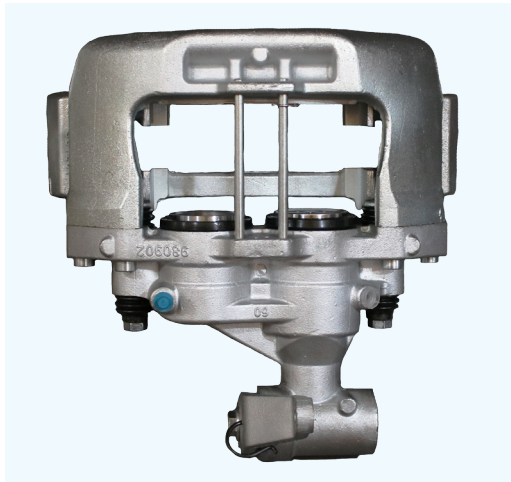

# New Calipers

Brake Evolution

**03.25.201**

**Cross Ref.**

IVECO  
42559201  
504234189

**03.25.202**

**Cross Ref.**

IVECO  
42559202  
504234190