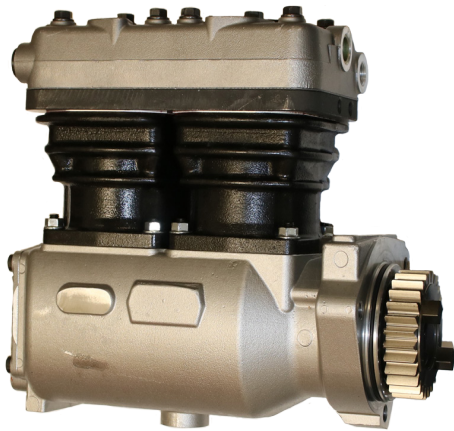

## Twin Compressors

**PART No:**  
**06.02.1939**

***Alternatives***

**KNORR**  
LK4939  
K095873N00

***Cross Ref.***

**MAN**  
51541007069  
51541007234

**PART No:**  
**06.26.1005**

***Alternatives***