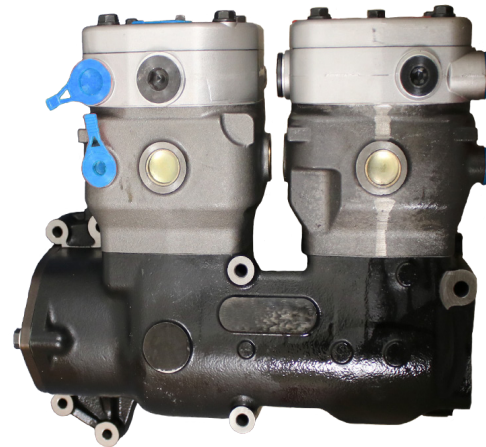

## Twin Compressors

**PART No:**  
**06.02.1939**

***Alternatives***

**KNORR**  
LK4939  
K095873N00

***Cross Ref.***

**MAN**  
51541007069  
51541007234

**PART No:**  
**06.26.1005**

***Alternatives***