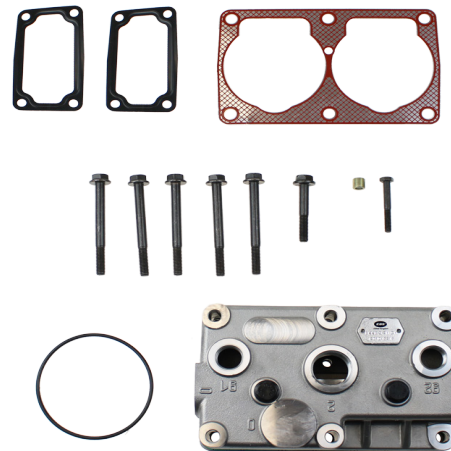

# Twin Compressor and Repair Kit

**PART No:**  
**06.02.2851**

**PART No:**  
**EKKB.9.2H.CH**

<i>Alternatives</i>
KNORR SEB01545X00 LP4851
<i>Cross Ref.</i>
RENAULT 5010339859 7485003211

<i>Description</i>
COMPRESSOR REPAIR KIT (CYLINDER HEAD) TO SUIT <b>06.02.2851</b>