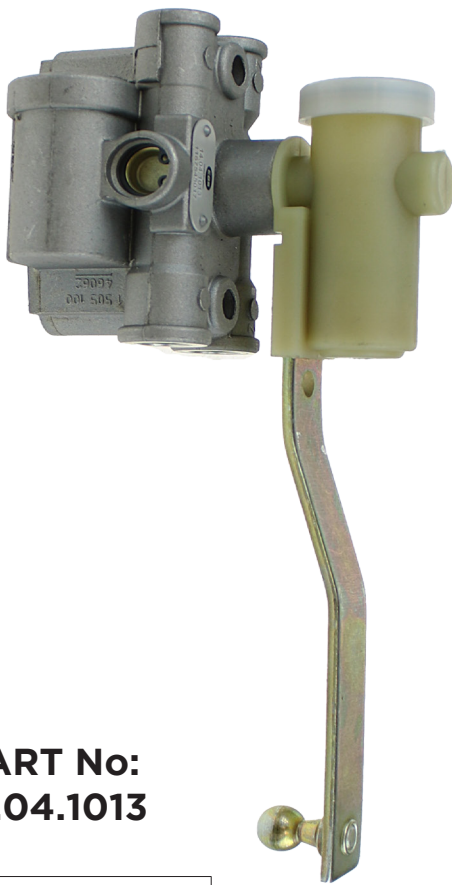

# Knorr-Bremse Load Levelling Valves

**PART No:**  
**14.04.1013**

<b>Alternative</b>
KNORR K003089
<b>Cross Ref.</b>
MERCEDES 6133280130

**PART No:**  
**14.04.1014**

<b>Alternative</b>
KNORR K003090
<b>Cross Ref.</b>
MERCEDES 6133280230