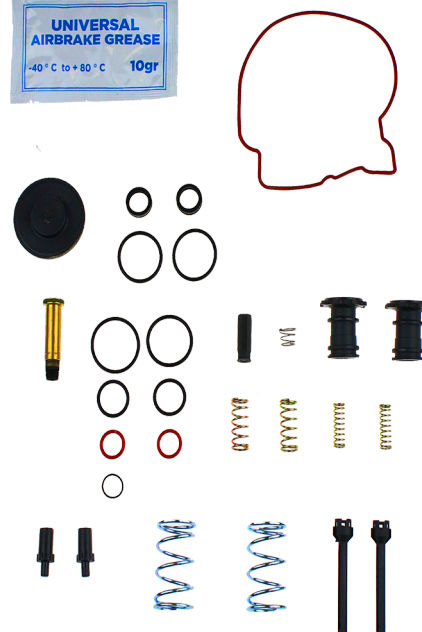

# ABS & EBS REPAIR KITS

**PART No:**  
**EKWA.32.102**

**PART No:**  
**EKKB.49.5**

<i>Description</i>
TRAILER MODULATORS REPAIR KIT TO SUIT 480 - 102 SERIES

<i>Description</i>
CONTROL MODULE REPAIR KIT TO SUIT ONE CHANNEL MODULE
R17.02.2000 EA.2000 1137083N50 (MERCEDES)